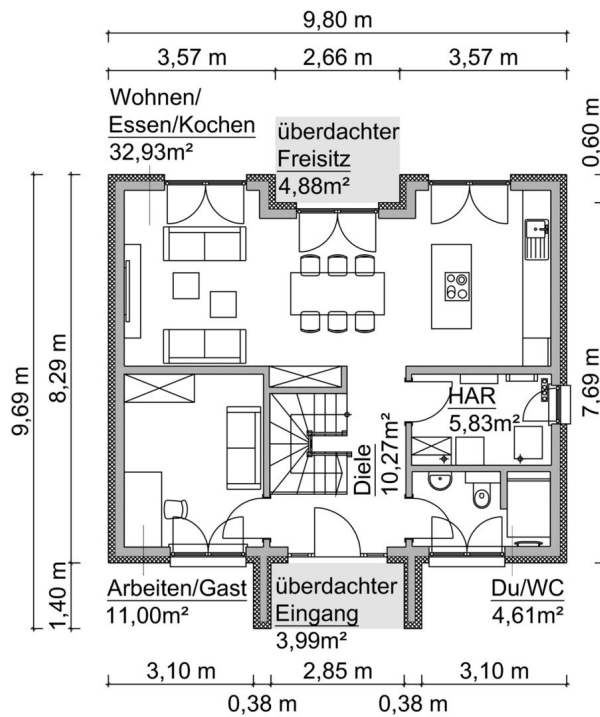

Abbildungen können Sonderausstattungen enthalten

Beschreibung

Dieses Kapitänshaus vereint friesische Architektur mit zeitgemäßem Wohnkomfort und bietet auf 140 m² ein Zuhause, das durch Charme und Funktionalität überzeugt. Der markante Kapitängiebel, auch Friesengiebel genannt, prägt die Frontansicht des Hauses und verleiht ihm mit gewählter Klinkerfassade einen unverwechselbaren Charakter. Das Erdgeschoss wird dominiert von einem lichtdurchfluteten Wohn-, Ess- und Kochbereich, der mit seinen 33 m² die gesamte Breite des Hauses einnimmt und durch bodentiefe Fenster in einladendes Tageslicht getaucht wird. Ergänzend dazu finden Sie ein vielseitig nutzbares Zimmer, ein gegenüberliegendes Gästebad mit Dusche und einen Hausanschlussraum für Technik und zusätzlichen Stauraum. Der Eingangsbereich des Hauses lässt sich individuell gestalten: Entweder zurückgesetzt und damit überdacht oder bündig mit dem Frontspieß.

Katalog bestellen

Jetzt Infos anfordern

1,5-Geschosser SH 140 FS

Erhöhter Kniestock für mehr Freizeiten bei der Möblierung.

SH 140 FS

Fakten

1,5-Geschosser

140,05 m² Wohn- u. Nutzfläche

5 (6) Zimmer

120,94 m² Wohn- u. Nutzfläche nach WoFIV

Erdgeschoss

Obergeschoss