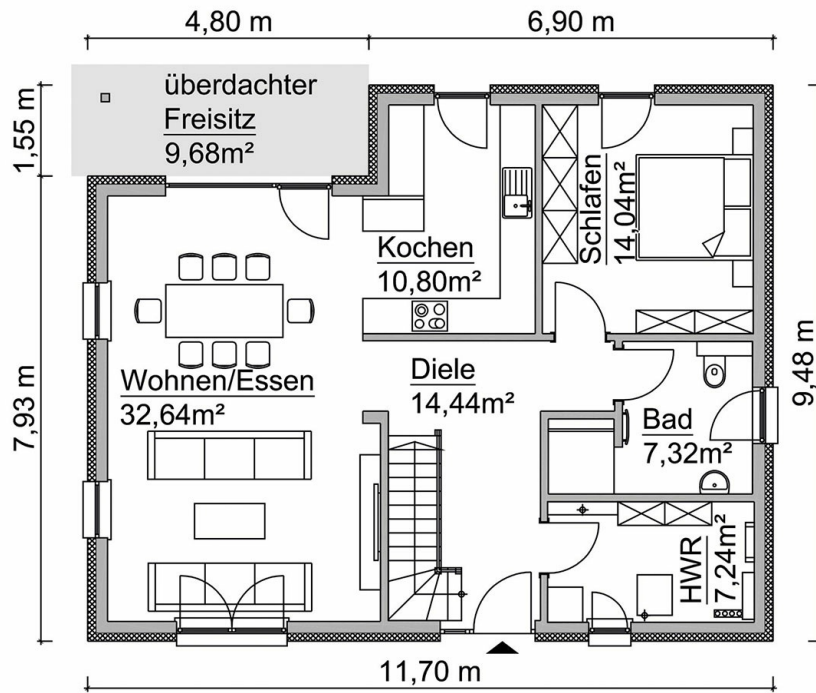

Abbildungen können Sonderausstattungen enthalten

Beschreibung

Attraktives Einfamilienhaus – perfekt für besondere Bauvorgaben

Dieses moderne Einfamilienhaus mit einer geringen Traufhöhe von unter 3,40 m eignet sich besonders für Baugebiete mit entsprechenden Vorgaben.

Auf 154 m² Wohnfläche vereint es Komfort, Design und Funktionalität auf ideale Weise. Der großzügige Wohn- und Essbereich mit Panoramaverglasung sorgt für eine helle, einladende Atmosphäre. Die offene Küche integriert sich harmonisch und bietet viel Platz für kreative Kochmomente. Ergänzt wird das Erdgeschoss durch ein zusätzliches Zimmer, ein Gästebad mit Duschlösung und einen praktischen Hauswirtschaftsraum.

Im Dachgeschoss stehen drei nahezu gleich große Zimmer zur Verfügung, die flexibel als Schlafzimmer, Büro oder Kinderzimmer genutzt werden können. Das geräumige Badezimmer lässt sich individuell gestalten – etwa mit Doppelwaschtisch, Badewanne und einer begehbaren Dusche.

Fakten

1,5-Geschosser

154,30 m² Wohn- u. Nutzfläche

5 Zimmer

134,59 m² Wohn- u. Nutzfläche nach WoFIV

Erdgeschoss

Obergeschoss